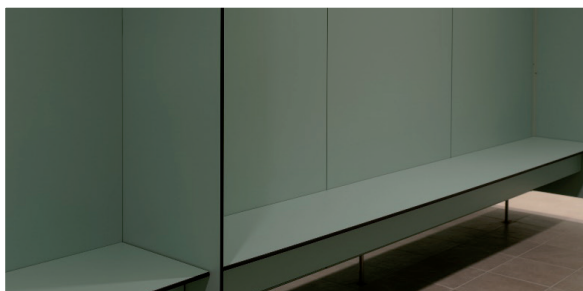

**Zwevende wanden voor schoonmaak-
gemak en optimale vloerhygiëne** ▶

Door het minimaliseren van het aantal afsteunpunten naar de vloer is de vloer makkelijk schoon te maken en worden de schoonmaakkosten over de gehele levensduur vermindert.