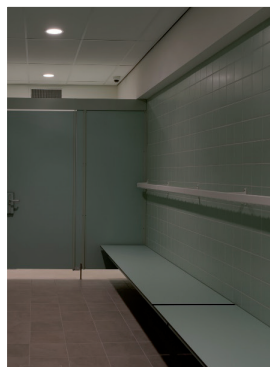

Toegankelijke kleedkamer met verlaagde garderobes ▶

De nieuwe Gardelux® Fit garderobes zijn zo geplaatst dat ze voor iedereen gemakkelijk te gebruiken zijn. De duurzaam geproduceerde Gardelux Fit is daarbij in verschillende kleuren leverbaar.