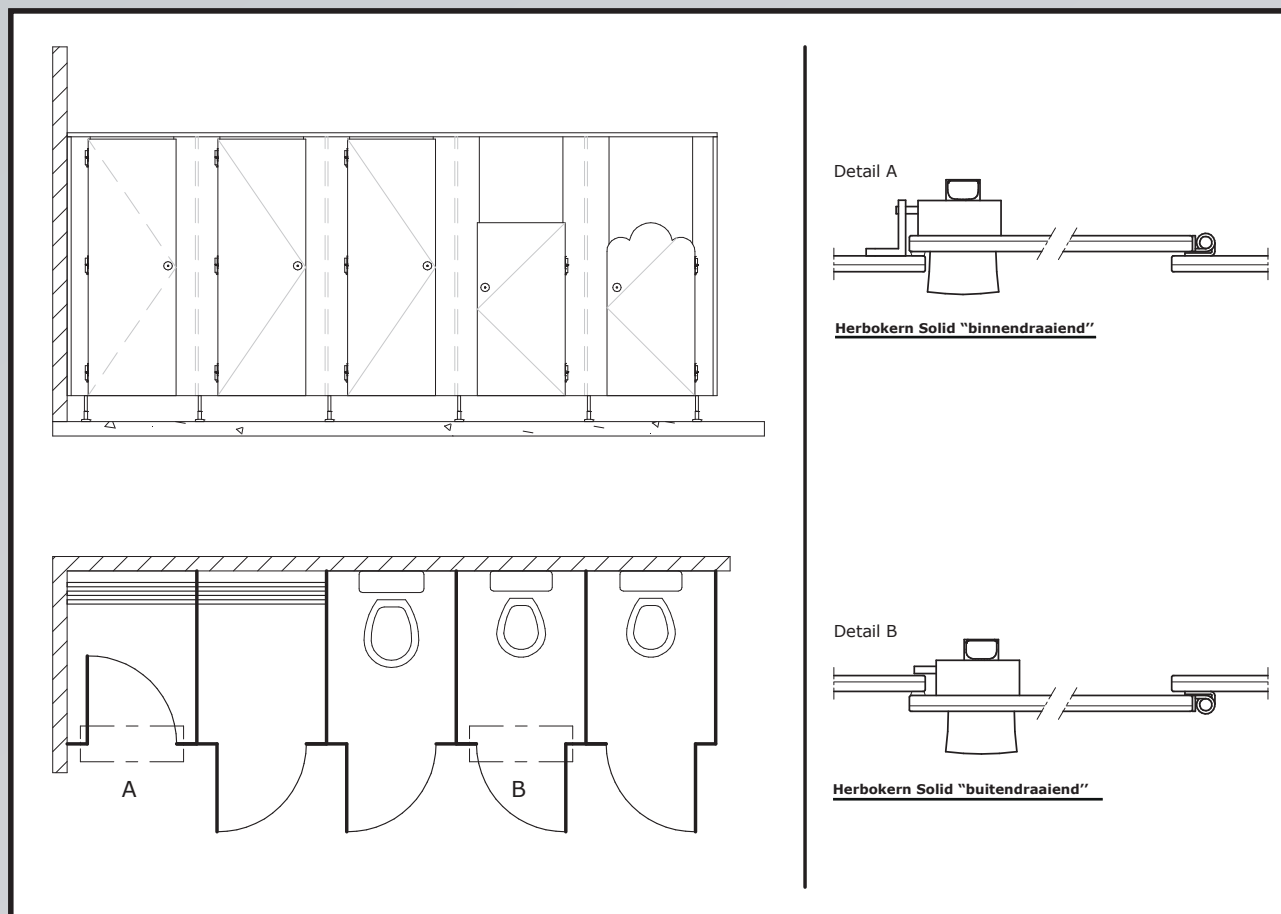

HerboKern Solid

HerboKern Solid toilet-, kleed- en douchecabines, tijdloos in alle opzichten. Met de ervaring en het uithoudingsvermogen van vele jaren. In een tijdloos design met zelfsluitende deuren.

hermeta

Cabines met massieve HPL beplating, kleur-, kras- en vuilvast, zonder overbodige details. Met onderhoudsarm aluminium en r.v.s. hang- en sluitwerk. Passende opdekdeuren. Vrijhangend of op stelvoeten, verhoogd of verlaagd uitgevoerd. Flexibel in maatvoering en accessoires. Ideaal voor gebruikintensieve en vochtige was- en kleedruimten.

HerboKern Solid

Deuruitvoering	: opdek
Plaatmateriaal	: 13 mm massief HPL
Deurscharnieren	: r.v.s. oplooppaumes
Deurkruk	: aluminium ronde knop, met V/B-sluiting
Hoogte cabine	: ca. 2000/2150/2300 mm
Staande uitvoering	: geplaatst op aluminium stelvoeten
Aansluitprofiel	: aluminium U-beugels/ U-profiel, naturel geanodiseerd
Bovenregel	: aluminium, naturel geanodiseerd

HerboKern Solid KIDZ

Deuruitvoering	: opdek
Plaatmateriaal	: 13 mm massief HPL
Deurscharnieren	: r.v.s. oplooppaumes
Deurkruk	: aluminium ronde knop, zonder V/B-sluiting
Hoogte frontpanelen	: ca. 2000/2150 mm
Hoogte deur en tussenwanden	: ca. 1380 mm
Staande uitvoering	: geplaatst op aluminium stelvoeten
Aansluitprofiel	: doorlopend aluminium U-beugels/ U-profiel
Bovenregel	: aluminium, naturel geanodiseerd