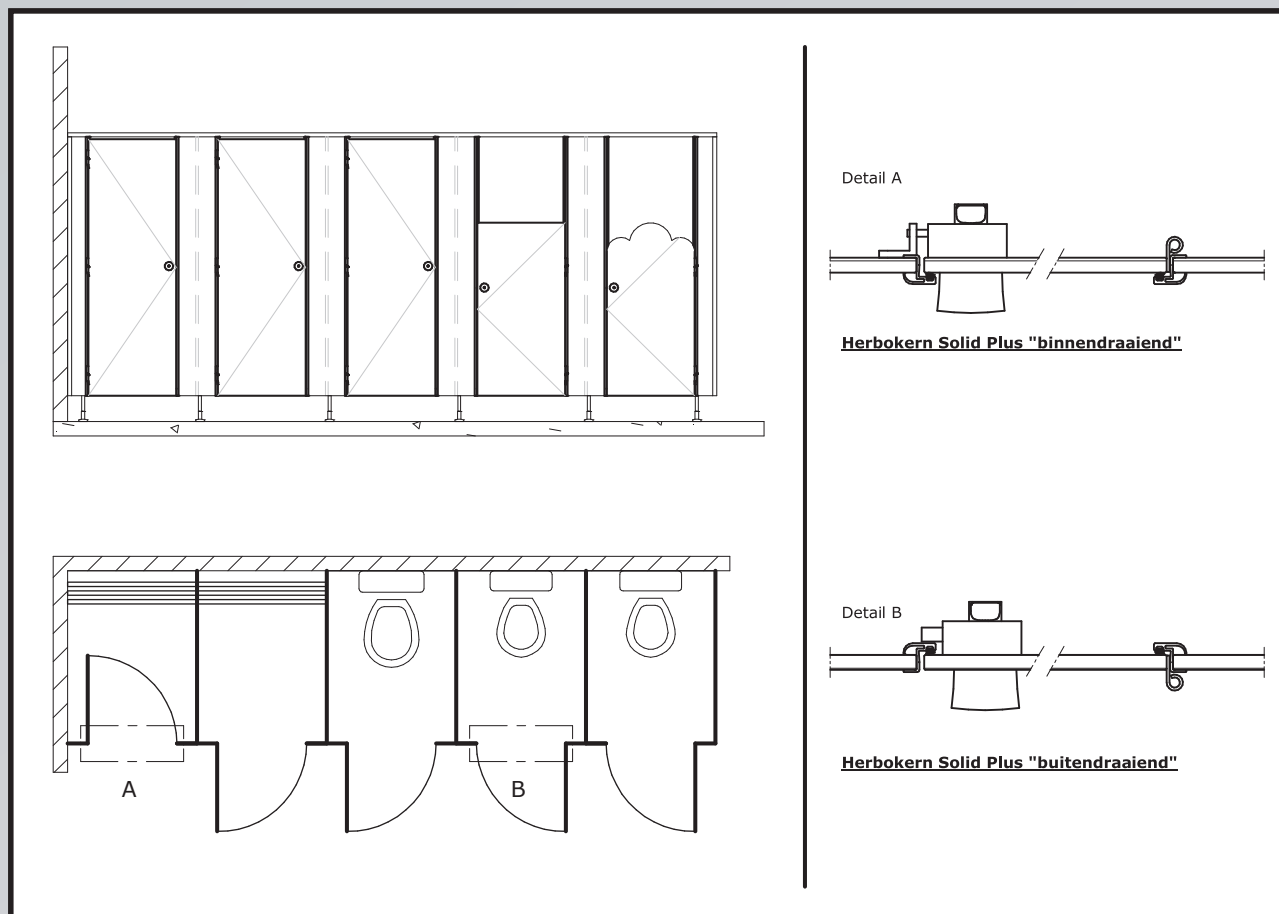

HerboKern Solid PLUS

HerboKern Solid Plus toilet-, kleed- en douchecabines, zo sterk als HerboKern Solid, maar met een luxe uitstraling. Een strak front, aluminium deurstijlen met rubber strips, zelfsluitende deuren: cabines die overal op hun plaats staan.

hermeta

Cabines met massieve HPL beplating, kleur-, kras- en vuilvast, in vele designs. Met onderhoudsarm aluminium en r.v.s. hang- en sluitwerk. Stompe deuren, aluminium deurstijlen met rubber strips. Vrijhangend of op stelvoeten, verhoogd of verlaagd uitgevoerd. Flexibel in maatvoering en accessoires. Ideaal voor gebruikintensieve en vochtige was- en kleedruimten.

HerboKern Solid PLUS | *technische specificaties*

HerboKern Solid PLUS

Deuruitvoering	: stomp
Plaatmateriaal	: 13 mm massief HPL
Deurscharnieren	: r.v.s. oplooppaumes
Deurkruk	: aluminium ronde knop, met V/B-sluiting
Hoogte cabine	: ca. 2000/2150/2300 mm
Staande uitvoering	: geplaatst op aluminium stelvoeten
Aansluitprofiel	: aluminium U-beugels/ U-profiel, naturel geanodiseerd
Bovenregel	: aluminium, naturel geanodiseerd

HerboKern Solid PLUS KIDZ

Deuruitvoering	: stomp
Plaatmateriaal	: 13 mm massief HPL
Deurscharnieren	: r.v.s. oplooppaumes
Deurkruk	: aluminium ronde knop, zonder V/B-sluiting
Hoogte frontpanelen	: ca. 2000/2150 mm
Hoogte deur en tussenwanden	: ca. 1380 mm
Staande uitvoering	: geplaatst op aluminium stelvoeten
Aansluitprofiel	: doorlopend aluminium U-beugels/ U-profiel, naturel geanodiseerd
Bovenregel	: aluminium, naturel geanodiseerd