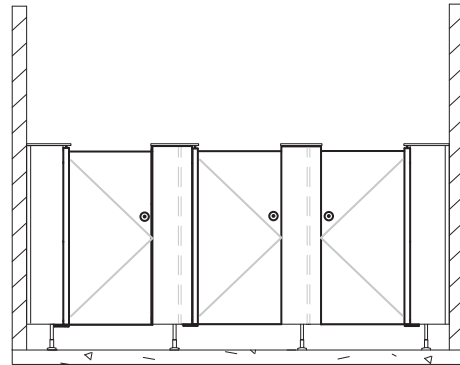

standaard uitvoering

HerboKern Secure KIDZ

HerboKern Secure KIDZ - Vrij hangend

lage uitvoering

HerboKern Secure KIDZ

HerboKern Secure KIDZ (standaard uitvoering)

Deuruitvoering	: stomp
Plaatmateriaal	: 13mm massief HPL
Kleur	: keuze uit standaard HPL kleuren volgens bijlage
Deurscharnieren	: vingerveilig d.m.v. aluminium naturel geanodiseerde ronde buis met geïntegreerde oplooppauwelle
Deurknop	: aluminium ronde knop, zonder vrij- en bezet sluiting
Deuraanslag	: deur- en frontwanden voorzien van uitgefreesde sponning
Hoogte frontpanelen	: ca. 2000 mm*)
Hoogte deur/ tussenwand	: ca. 1400 mm*)
Afmetingen deuren	: 1250 x 610 mm, naar buiten draaiend dichtvallend
Aansluitprofiel	: doorlopend aluminium U-profiel, naturel geanodiseerd
Optioneel	: gefreesde afbeelding (andere afbeeldingen op aanvraag)

HerboKern Secure KIDZ (lage uitvoering)

Cabine hoogte	: 1400 mm
Overige gegevens	: zie Herbokern secure KIDZ

Voorwaarden voor uitvoering:

1. Stelvoetjes minimaal 60 mm inboren in de vloer
2. Middenpanelen minimaal 400 mm breed
3. Zijpanelen minimaal 100 mm breed