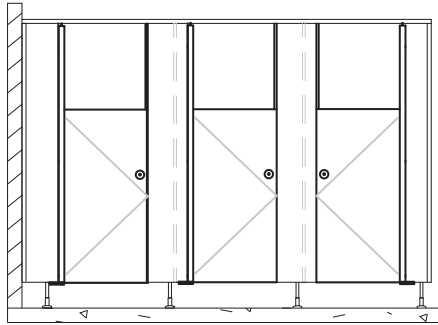

hermeta

Cabines met massieve HPL beplating, kleur-, kras- en vuilvast, in vele designs. Met onderhoudsarm aluminium en r.v.s. hang- en sluitwerk. Deuren met vingerveilige scharnierzijde. Vlak front door uitgefreesde deuraanslag. Vrijhangend of op stelvoeten. Met of zonder gravering.

standaard uitvoering

HerboKern Secure KIDZ

HerboKern Secure KIDZ - Vrij hangend

lage uitvoering

HerboKern Secure KIDZ

HerboKern Secure KIDZ (standaard uitvoering)

Deuruitvoering	: stomp
Plaatmateriaal	: 13mm massief HPL
Kleur	: keuze uit standaard HPL kleuren volgens bijlage
Deurscharnieren	: vingerveilig d.m.v. aluminium naturel geanodiseerde ronde buis met geïntegreerde oplooppauwelle
Deurknop	: aluminium ronde knop, zonder vrij- en bezet sluiting
Deuraanslag	: deur- en frontwanden voorzien van uitgefreesde sponning
Hoogte frontpanelen	: ca. 2000 mm*)
Hoogte deur/ tussenwand	: ca. 1400 mm*)
Afmetingen deuren	: 1250 x 610 mm, naar buiten draaiend dichtvallend
Aansluitprofiel	: doorlopend aluminium U-profiel, naturel geanodiseerd
Optioneel	: gefreesde afbeelding (andere afbeeldingen op aanvraag)

HerboKern Secure KIDZ (lage uitvoering)

Cabine hoogte	: 1400 mm
Overige gegevens	: zie Herbokern secure KIDZ

Voorwaarden voor uitvoering:

1. Stelvoetjes minimaal 60 mm inboren in de vloer
2. Middenpanelen minimaal 400 mm breed
3. Zijpanelen minimaal 100 mm breed