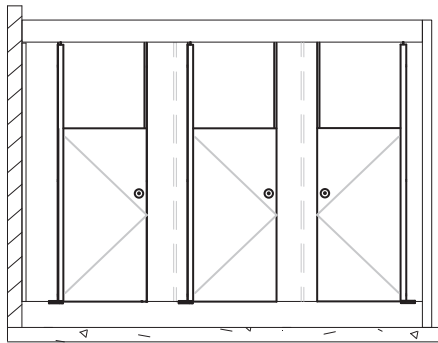

hermeta

Cabines met massieve HPL beplating, kleur-, kras- en vuilvast, in vele designs. Met onderhoudsarm aluminium en r.v.s. hang- en sluitwerk. Deuren met vingerveilige scharnierzijde. Vlak front door uitgefreesde deuraanslag. Vrijhangend of op stelvoeten. Met of zonder gravering.

standaard uitvoering

HerboKern Secure KIDZ

HerboKern Secure KIDZ - Vrij hangend

lage uitvoering

HerboKern Secure KIDZ

HerboKern Secure KIDZ (standaard uitvoering)

Deuruitvoering	: stomp
Plaatmateriaal	: 13mm massief HPL
Kleur	: keuze uit standaard HPL kleuren volgens bijlage
Deurscharnieren	: vingerveilig d.m.v. aluminium naturel geanodiseerde ronde buis met geïntegreerde oplooppauwelle
Deurknop	: aluminium ronde knop, zonder vrij- en bezet sluiting
Deuraanslag	: deur- en frontwanden voorzien van uitgefreesde sponning
Hoogte frontpanelen	: ca. 2000 mm*)
Hoogte deur/ tussenwand	: ca. 1400 mm*)
Afmetingen deuren	: 1250 x 610 mm, naar buiten draaiend dichtvallend
Aansluitprofiel	: doorlopend aluminium U-profiel, naturel geanodiseerd
Optioneel	: gefreesde afbeelding (andere afbeeldingen op aanvraag)

HerboKern Secure KIDZ (lage uitvoering)

Cabine hoogte	: 1400 mm
Overige gegevens	: zie Herbokern secure KIDZ

Voorwaarden voor uitvoering:

1. Stelvoetjes minimaal 60 mm inboren in de vloer
2. Middenpanelen minimaal 400 mm breed
3. Zijpanelen minimaal 100 mm breed