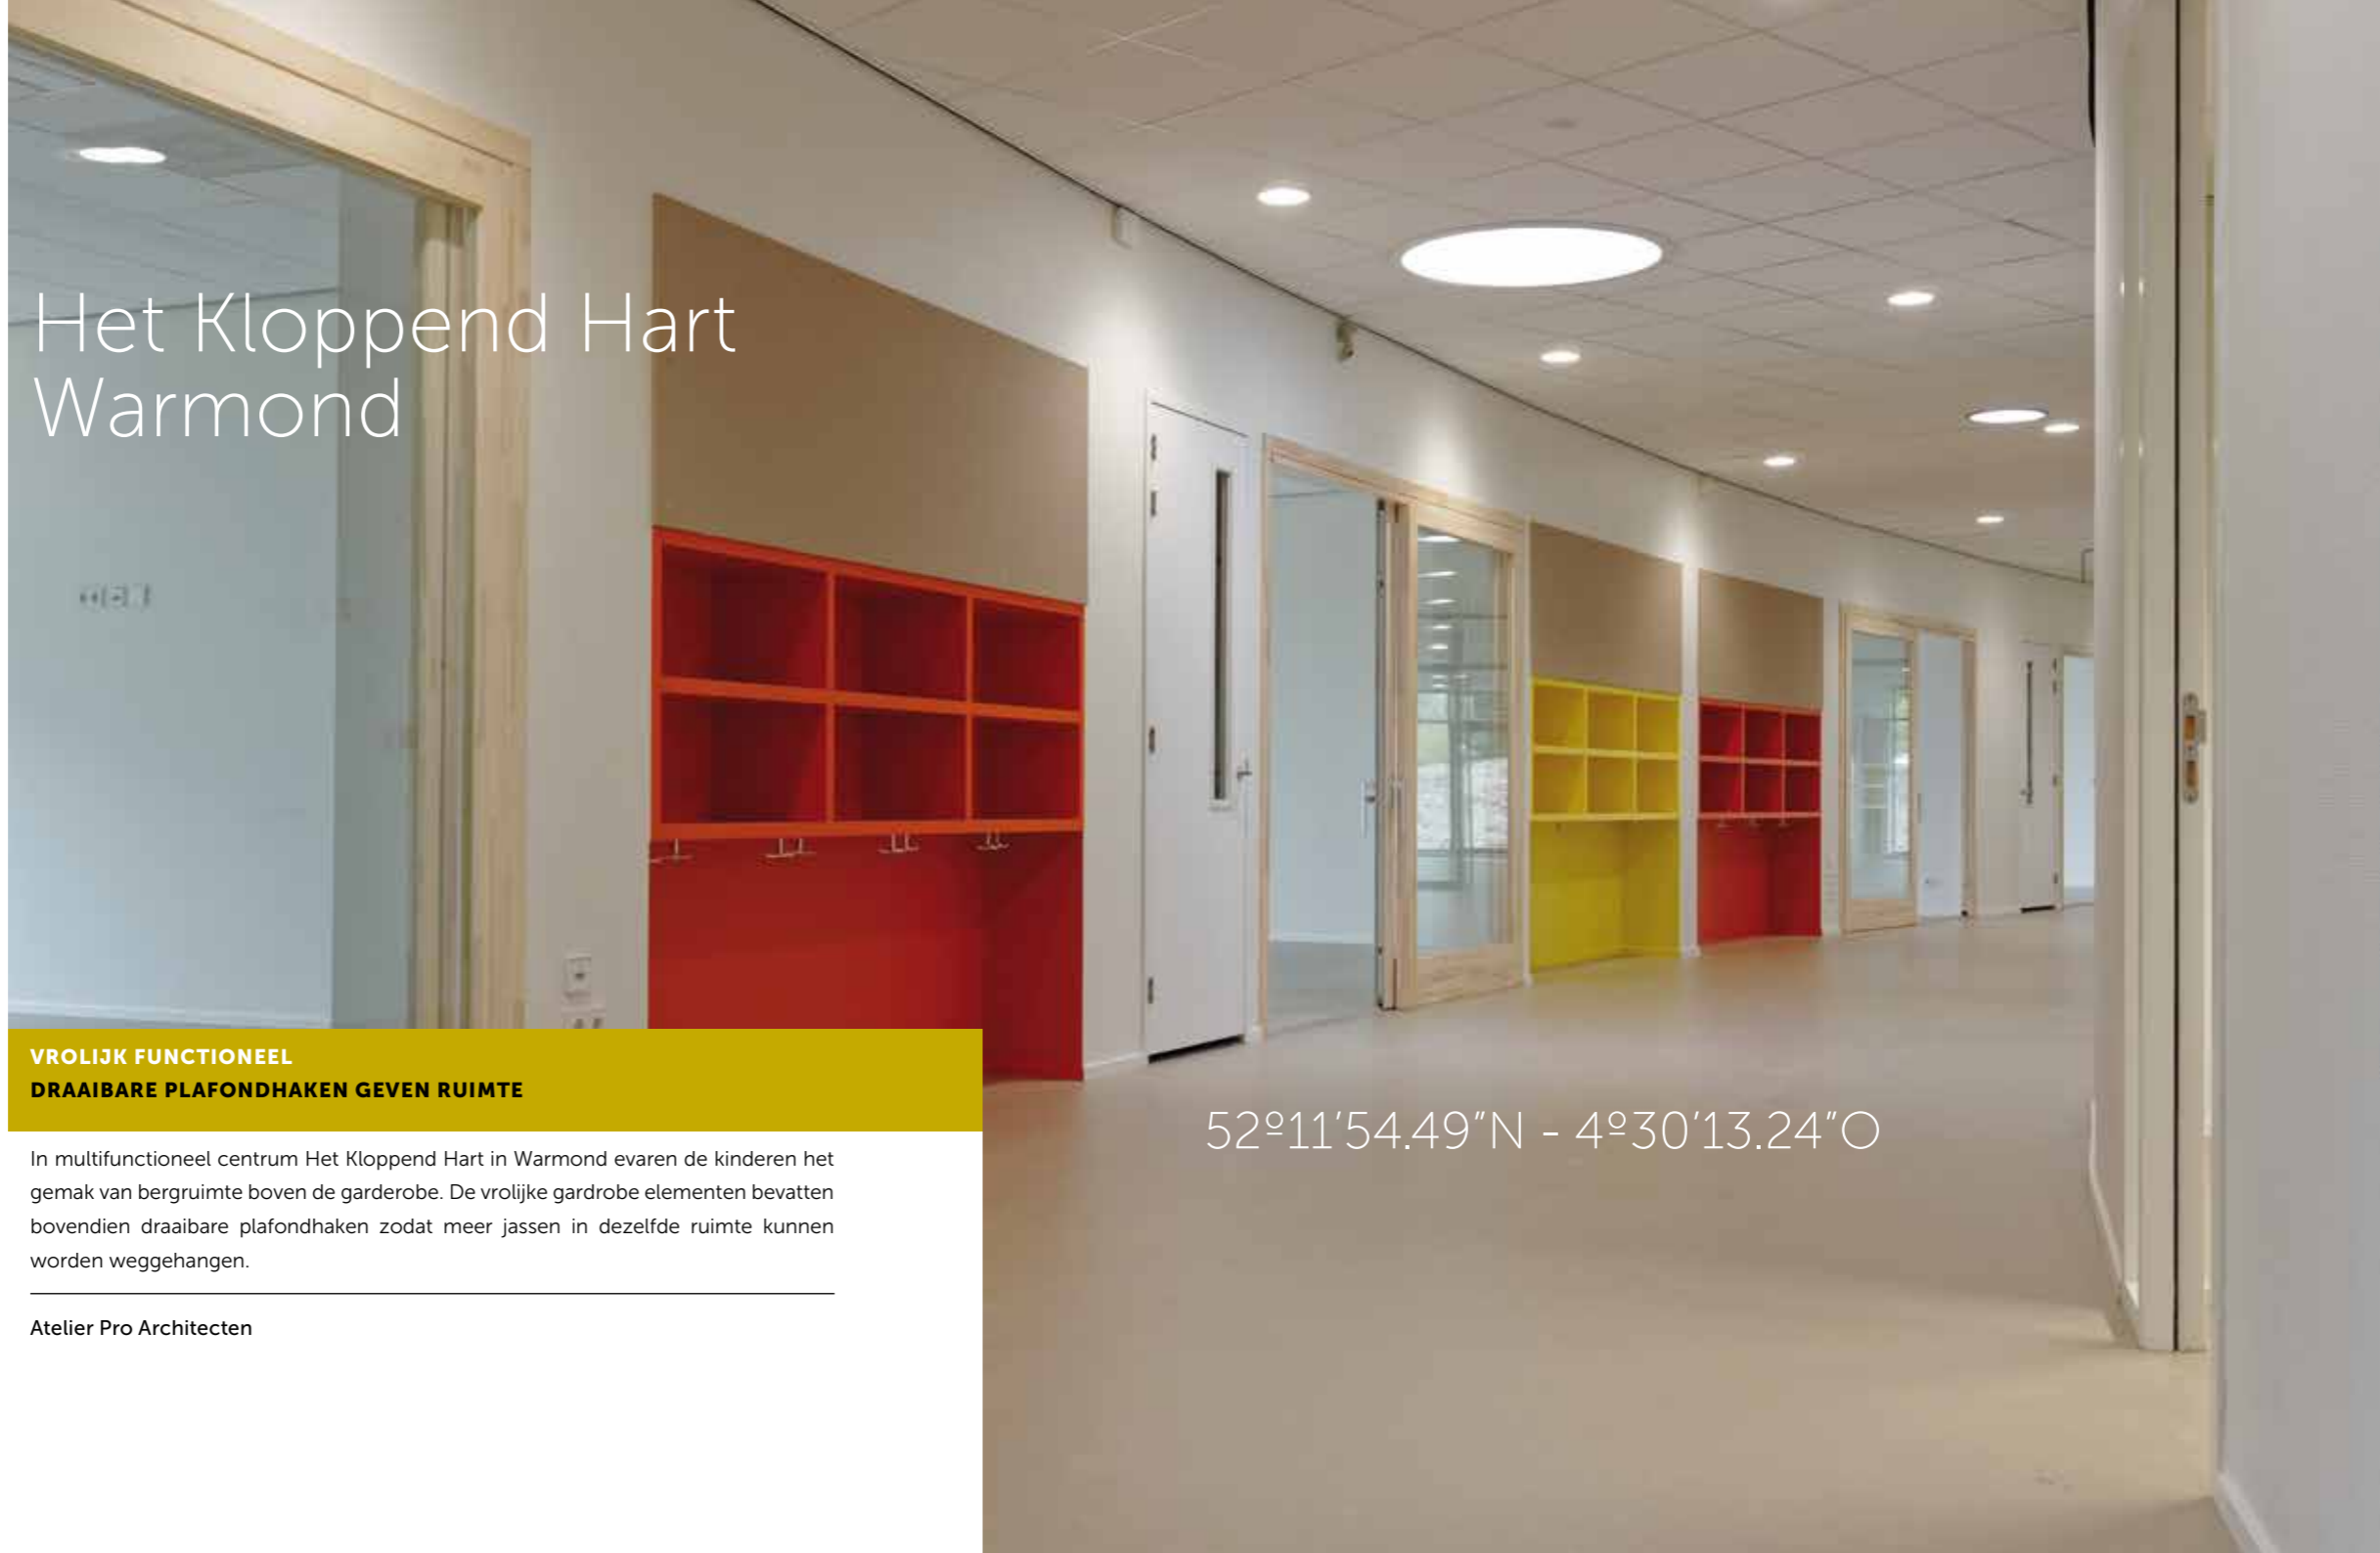

VROLIJK FUNCTIONEEL DRAAIBARE PLAFONDHAKEN GEVEN RUIMTE

In multifunctioneel centrum Het Kloppend Hart in Warmond evaren de kinderen het gemak van bergruimte boven de garderobe. De vrolijke garderobe elementen bevatten bovendien draaibare plafonddaken zodat meer jassen in dezelfde ruimte kunnen worden weggehangen.

Atelier Pro Architecten

52°11'54.49"N - 4°30'13.24"O