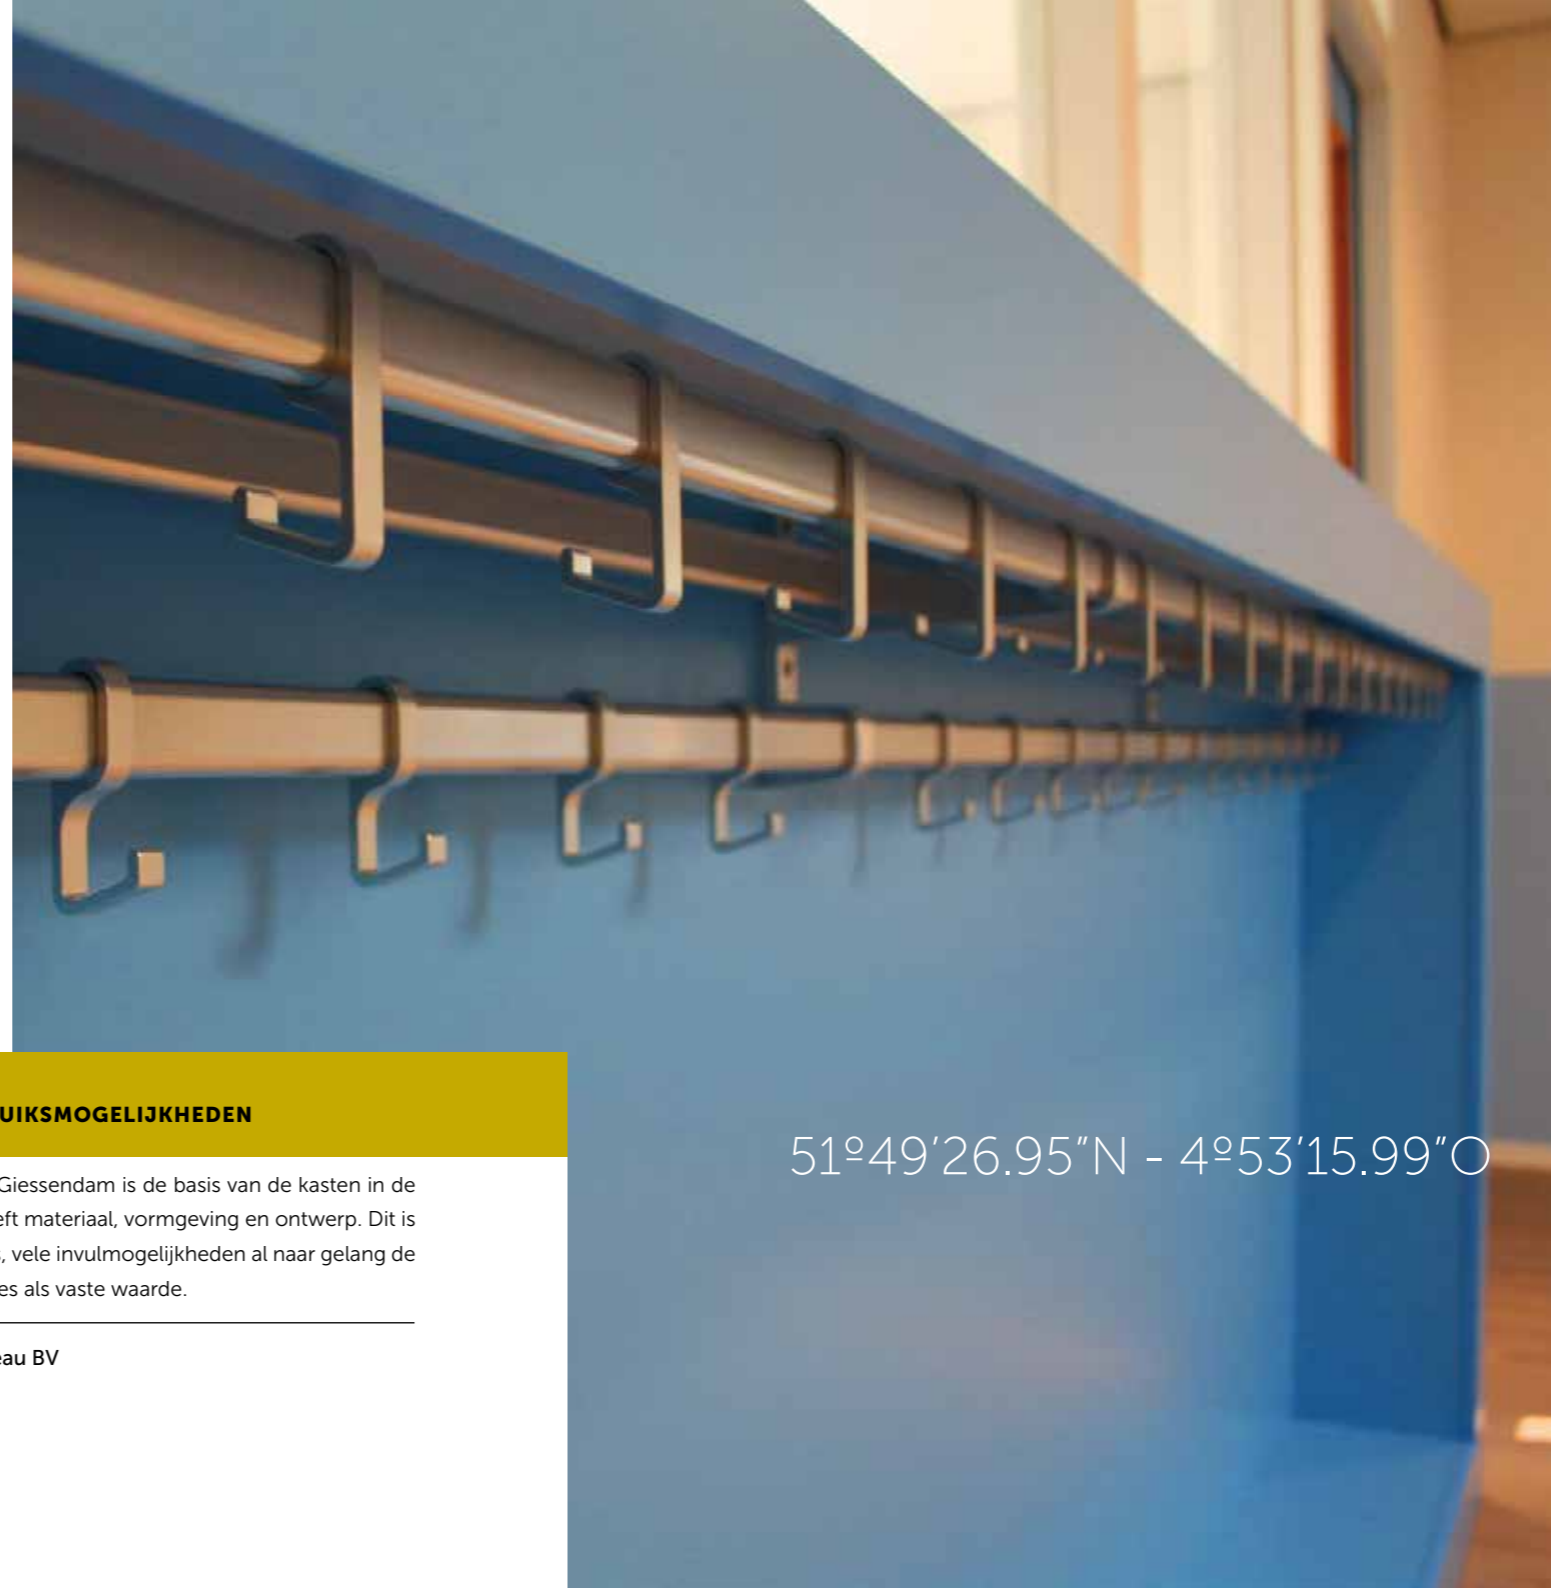

Regenboogschool Hardinxveld Giessendam