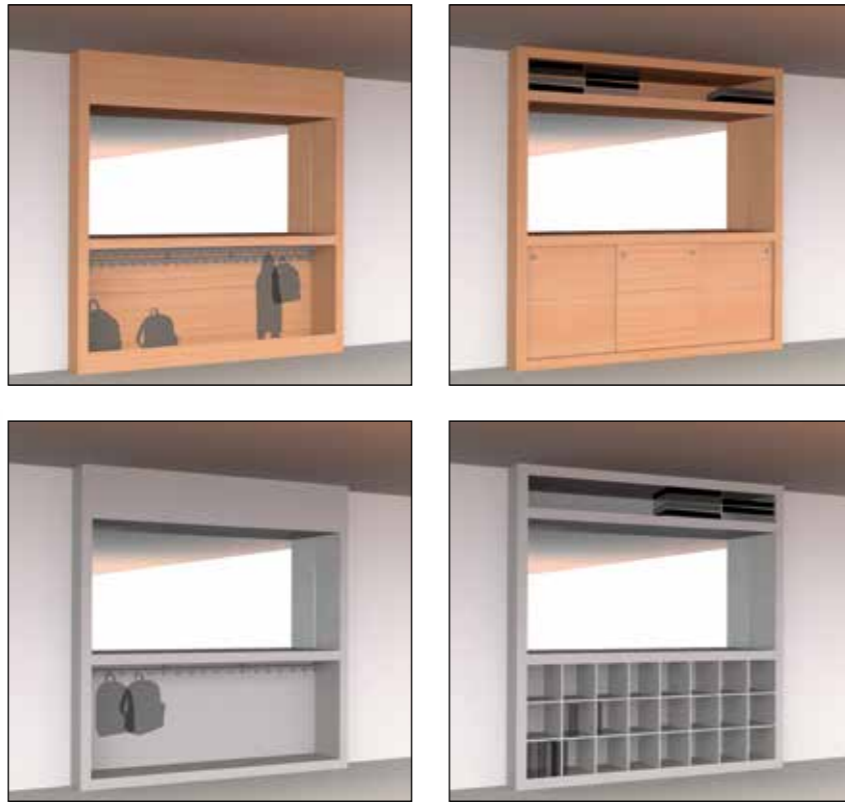

HIP2SCHOOL

DUBBELZIJDIGE GARDEROBEKASTEN | impressies

KEUZEMOGELIJKHEDEN

Materiaal	Kleuren	Garderobe mogelijkheden	Opberg mogelijkheden
Spaanplaat met HPL afwerking/ MDF met HPL afwerking	In veel decoren leverbaar (o.a. Pfleiderer DST-collectie)	• Gardelux 1 • Gardelux 2 • Gardelux FIT • plafondhaken	• tassenplank • legplank • opbergvakken • (schuif)deuren

*optioneel geluidsisolerende achterwand
*optioneel geluidsisolerend glas