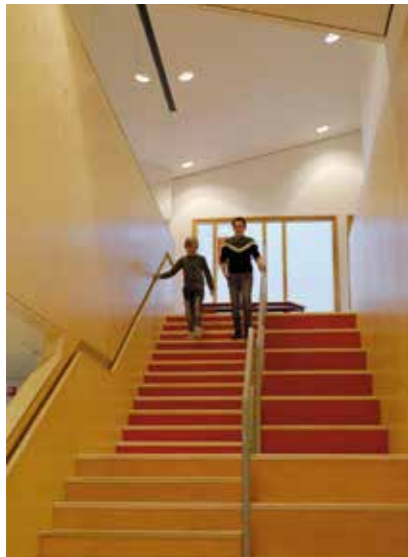

Pauwert Architectuur

51°34'15.66"N - 5°03'55.94"O

Basisschool De Parel Giessen

51°47'42.56"N - 5°01'38.02"O

BEELDBEPALENDE GARDEROBEMEUBELS SYMBIOSE VAN DESIGN EN FUNCTIONALITEIT

Het schoolvoorbeeld van de combinatie van functionaliteit en ontwerp: de garderobemeubels op basisschool De Parel in Giessen. Ook dat is Hermeta, garderobe interieur passend in elk concept. Met kennis en kunde van een breed scala aan materialen zijn de wandbekleding, trappen, leuningen en decorelementen verzorgd. HIP2School met de personal touch van de architect.