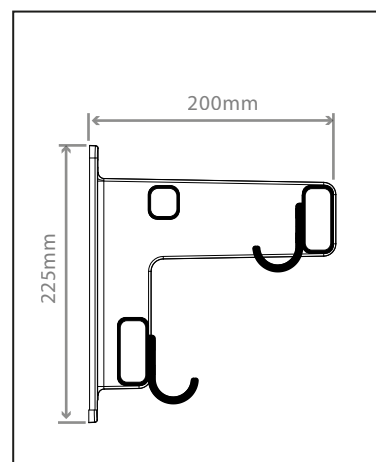

Uitvoering wandgarderobes Gardelux FIT

- Materiaal : minimaal 75% gerecycled aluminium
Steunen : wit (RAL 9010) & grijs (RAL 7035) fijn structuur gepoedercoat *
(h.o.h. ca. ; 730mm, 1000mm & 1250mm)
Garderoblijst en legprofielen : mat naturel (kleur 11) geanodiseerd
Haken : mat naturel (kleur 11) geanodiseerd (h.o.h. ca. 111 mm)