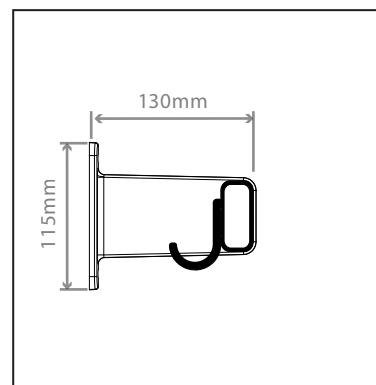

Uitvoering wandgarderobes Gardelux FIT

- Materiaal : minimaal 75% gerecycled aluminium
Steunen : wit (RAL 9010) & grijs (RAL 7035) fijn structuur gepoedercoat *
(h.o.h. ca. ; 730mm, 1000mm & 1250mm)
Garderoblijst en legprofielen : mat naturel (kleur 11) geanodiseerd
Haken : mat naturel (kleur 11) geanodiseerd (h.o.h. ca. 111 mm)