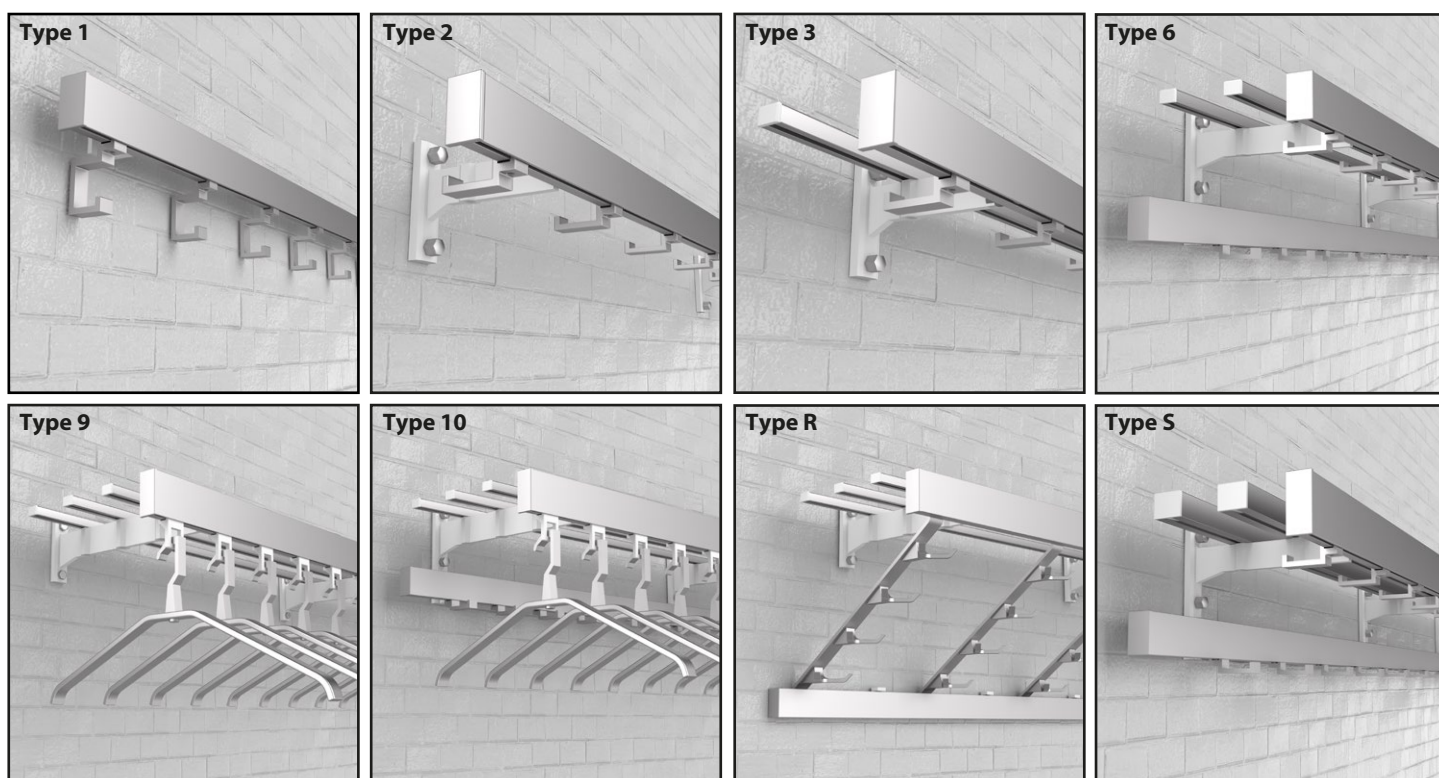

Gardelux 2 garderobes

Gardelux 2 garderobes. Fascinerend functioneel.

Uitvoering wandgarderobes Gardelux 2

- Materiaal : aluminium
Steunen : wit (RAL 9010) of zwart (RAL 9005) gepoedercoat (h.o.h. ca. 1000 mm)
Garderoblijst en legprofielen : mat naturel geanodiseerd*
Haken : naturel of zwart mat geanodiseerd (h.o.h. ca. 150 mm)
Eindstops : naturel of zwart mat geanodiseerd