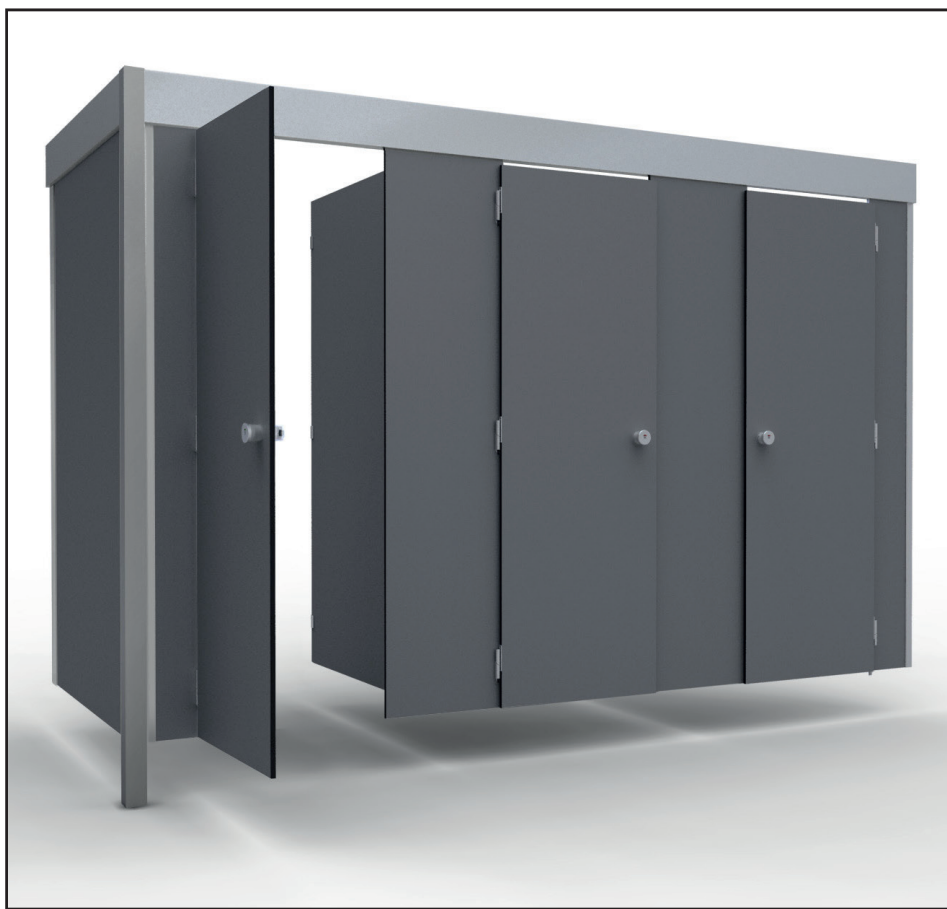

# HerboKern Solid | Vrijhangend

HerboKern Solid toilet-, kleed- en douchecabines. Cabines met de ervaring en het uithoudingsvermogen van vele jaren. In een tijdloos design met zelfsluitende deuren. (Semi-)Vrijhangend met een minimum aantal afsteunpunten naar de vloer. Met overtuigende aluminium draagconstructie.

hermeta

HerboKern Solid: cabines met massieve HPL beplating, kleur-, kras- en vuilvast, zonder overbodige details. Met onderhoudsarm hang- en sluitwerk, (semi-)vrijhangend of op stelvoeten, verhoogd of verlaagd uitgevoerd. Flexibel in maatvoering en accessoires. Ideaal voor gebruikintensieve en vochtige was- en kleedruimten.

## HerboKern Solid

Deuruitvoering	: opdek
Plaatmateriaal	: 13 mm massief HPL
Scharnieren	: r.v.s. oplooppaumes
Deurkruk	: aluminium ronde knop, met V/B-sluiting
Doorloophoogte	: ca. 1976/2126/2276 mm
Profielen	: aluminium U-beugels en profielen, naturel geanodiseerd
Bovenregel	: aluminium, naturel geanodiseerd, H=150mm

## HerboKern Solid KIDZ

Deuruitvoering	: opdek
Plaatmateriaal	: 13 mm massief HPL
Scharnieren	: r.v.s. oplooppaumes
Deurkruk	: aluminium ronde knop, zonder V/B-sluiting
Doorloophoogte	: ca. 1976/2126/2276 mm
Hoogte tussen wanden en deuren	: ca. 1380 mm
Profielen	: aluminium U-beugels en profielen, naturel geanodiseerd
Bovenregel	: aluminium, naturel geanodiseerd, H=150mm