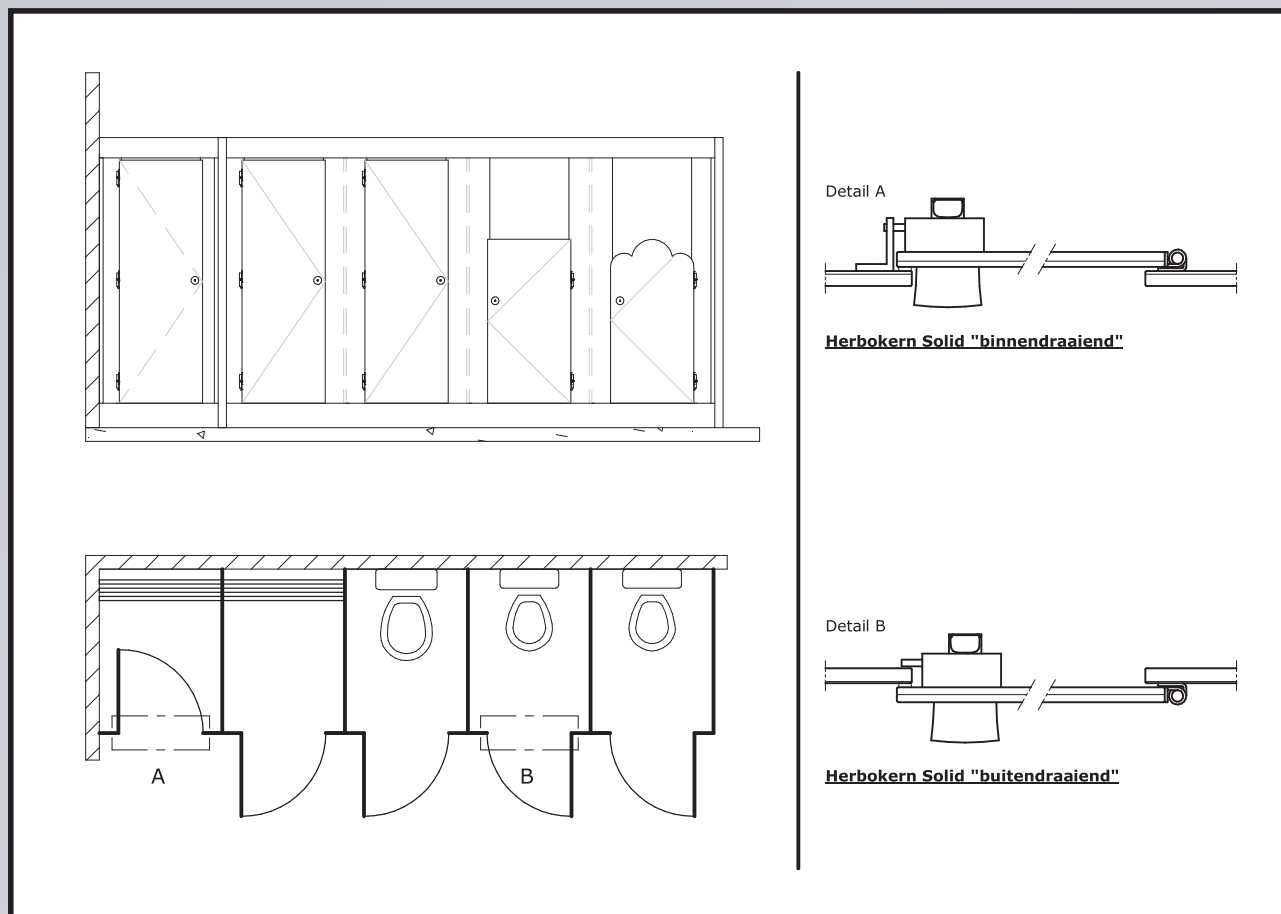

# HerboKern Solid | Vrijhangend

HerboKern Solid toilet-, kleed- en douchecabines. Cabines met de ervaring en het uithoudingsvermogen van vele jaren. In een tijdloos design met zelfsluitende deuren. (Semi-)Vrijhangend met een minimum aantal afsteunpunten naar de vloer. Met overtuigende aluminium draagconstructie.

hermeta

HerboKern Solid: cabines met massieve HPL beplating, kleur-, kras- en vuilvast, zonder overbodige details. Met onderhoudsarm hang- en sluitwerk, (semi-)vrijhangend of op stelvoeten, verhoogd of verlaagd uitgevoerd. Flexibel in maatvoering en accessoires. Ideaal voor gebruikintensieve en vochtige was- en kleedruimten.

## HerboKern Solid

Deuruitvoering	: opdek
Plaatmateriaal	: 13 mm massief HPL
Scharnieren	: r.v.s. oplooppaumes
Deurkruk	: aluminium ronde knop, met V/B-sluiting
Doorloophoogte	: ca. 1976/2126/2276 mm
Profielen	: aluminium U-beugels en profielen, naturel geanodiseerd
Bovenregel	: aluminium, naturel geanodiseerd, H=150mm

## HerboKern Solid KIDZ

Deuruitvoering	: opdek
Plaatmateriaal	: 13 mm massief HPL
Scharnieren	: r.v.s. oplooppaumes
Deurkruk	: aluminium ronde knop, zonder V/B-sluiting
Doorloophoogte	: ca. 1976/2126/2276 mm
Hoogte tussen wanden en deuren	: ca. 1380 mm
Profielen	: aluminium U-beugels en profielen, naturel geanodiseerd
Bovenregel	: aluminium, naturel geanodiseerd, H=150mm