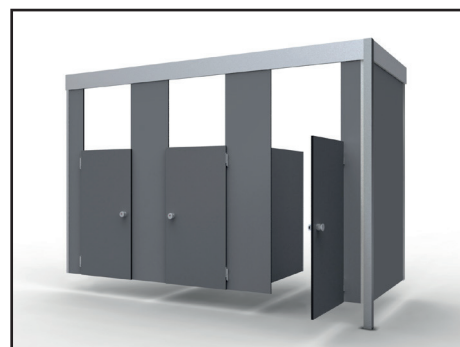

# HerboKern Solid | Vrijhangend

HerboKern Solid toilet-, kleed- en douchecabines. Cabines met de ervaring en het uithoudingsvermogen van vele jaren. In een tijdloos design met zelfsluitende deuren. (Semi-)Vrijhangend met een minimum aantal afsteunpunten naar de vloer. Met overtuigende aluminium draagconstructie.

hermeta

HerboKern Solid: cabines met massieve HPL beplating, kleur-, kras- en vuilvast, zonder overbodige details. Met onderhoudsarm hang- en sluitwerk, (semi-)vrijhangend of op stelvoeten, verhoogd of verlaagd uitgevoerd. Flexibel in maatvoering en accessoires. Ideaal voor gebruikintensieve en vochtige was- en kleedruimten.

## HerboKern Solid

Deuruitvoering	: opdek
Plaatmateriaal	: 13 mm massief HPL
Scharnieren	: r.v.s. oplooppaumes
Deurkruk	: aluminium ronde knop, met V/B-sluiting
Doorloophoogte	: ca. 1976/2126/2276 mm
Profielen	: aluminium U-beugels en profielen, naturel geanodiseerd
Bovenregel	: aluminium, naturel geanodiseerd, H=150mm